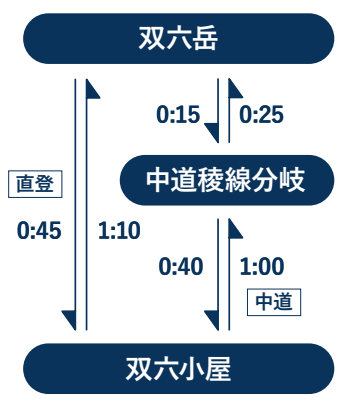

双六小屋 周辺マップ

黒部五郎小舎 周辺マップへ

鏡平山荘 周辺マップへ