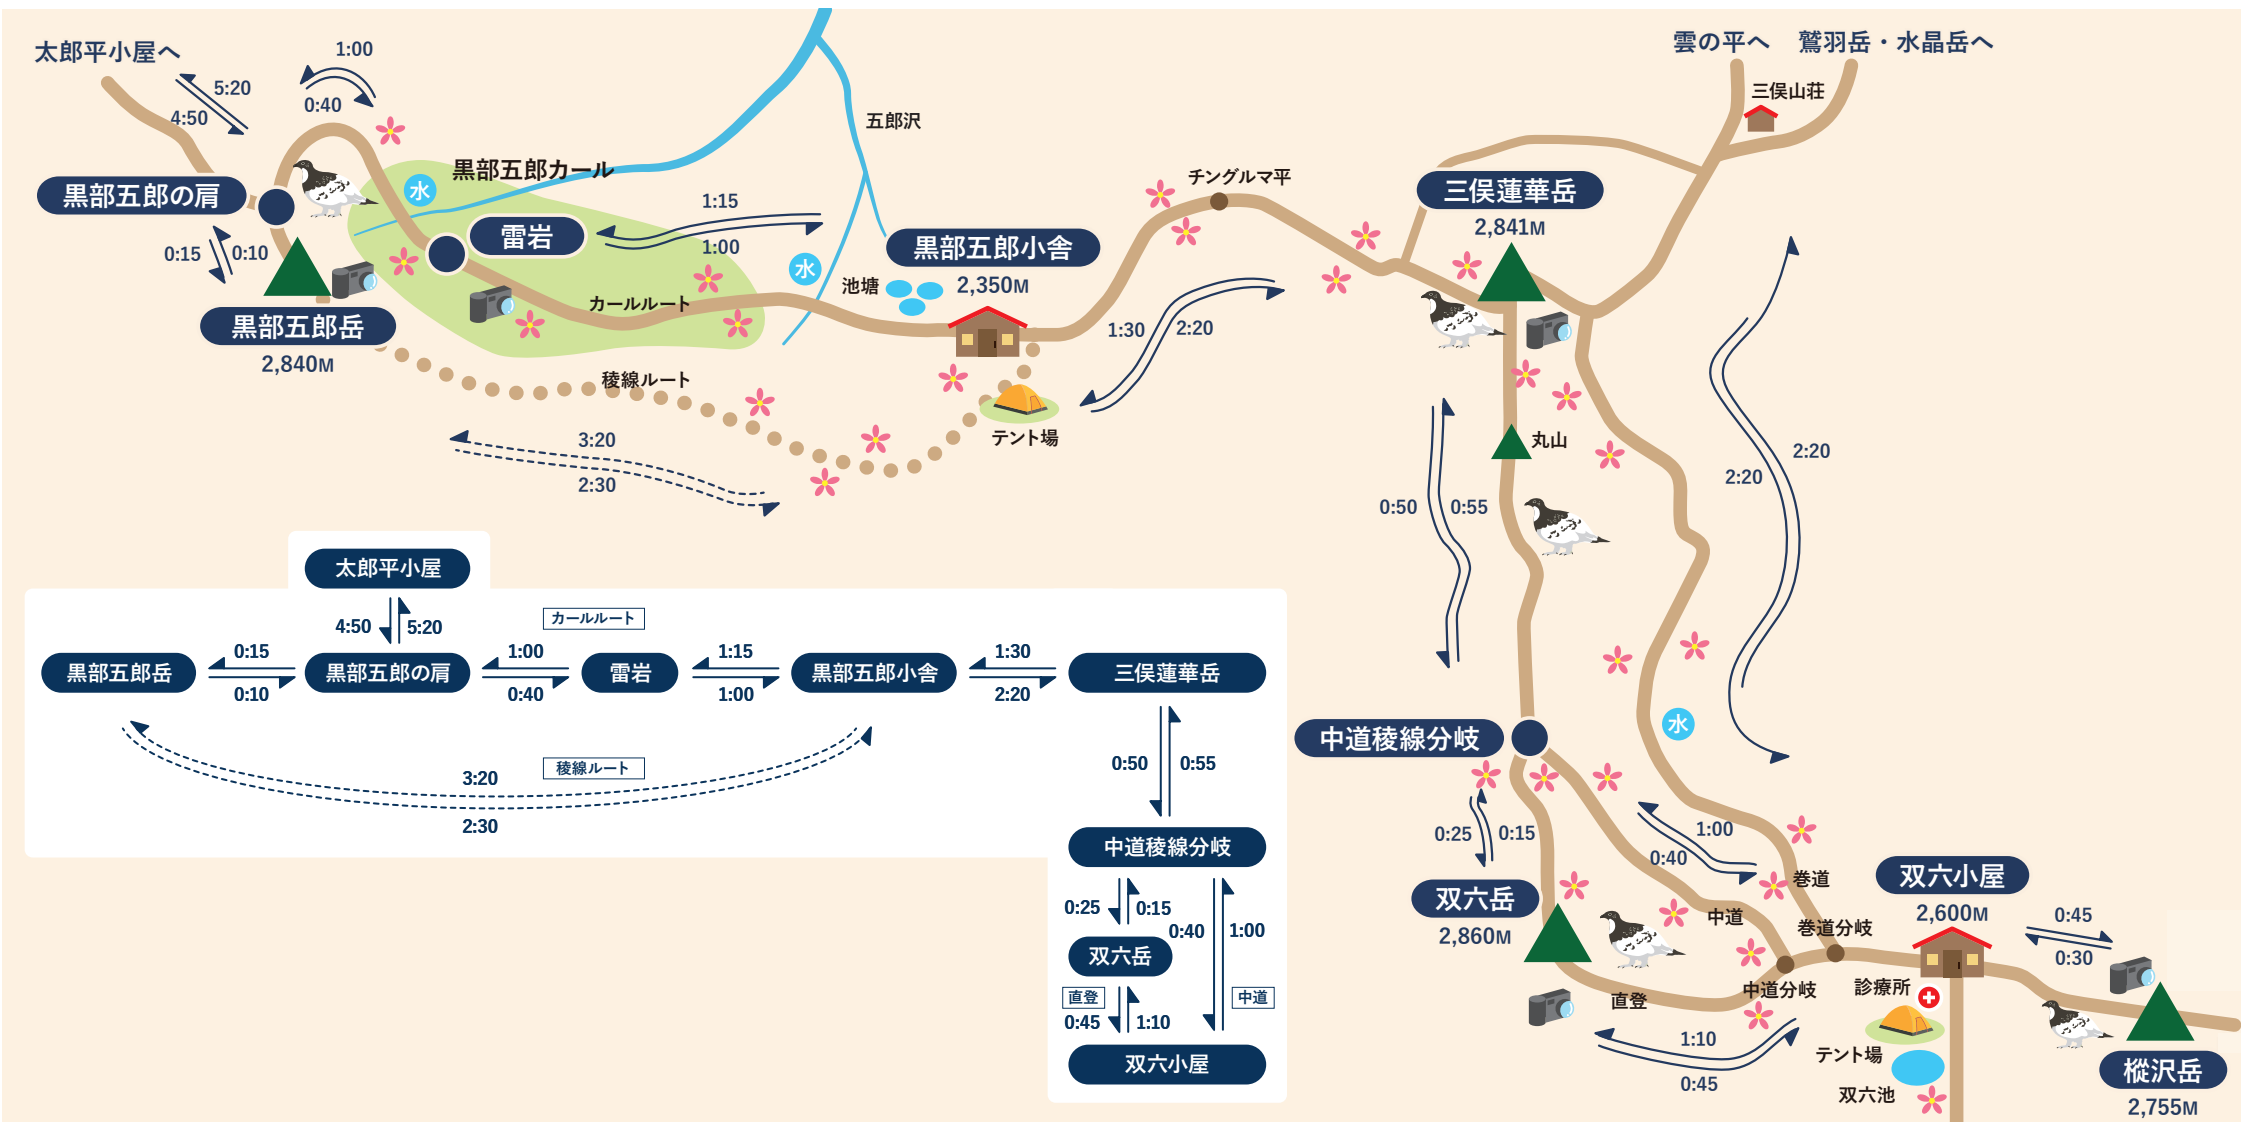

黒部五郎小舎 周辺マップ

双六小屋 周辺マップへ